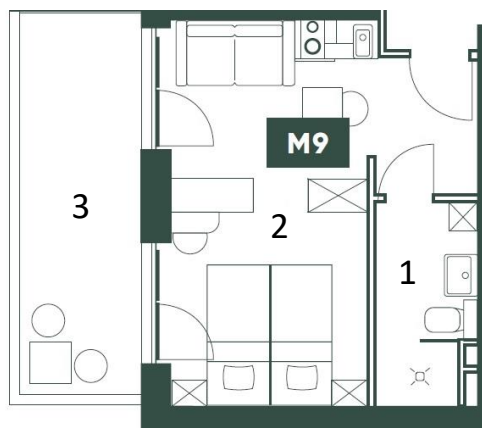

KARTA LOKALU

RZUT LOKALU nr 9

23,58 m²

I piętro

M9

PU

23,58 m²

1. łazienka	4,13 m ²
2. Salon	19,45 m ²
3. Balkon	10,19 m ²