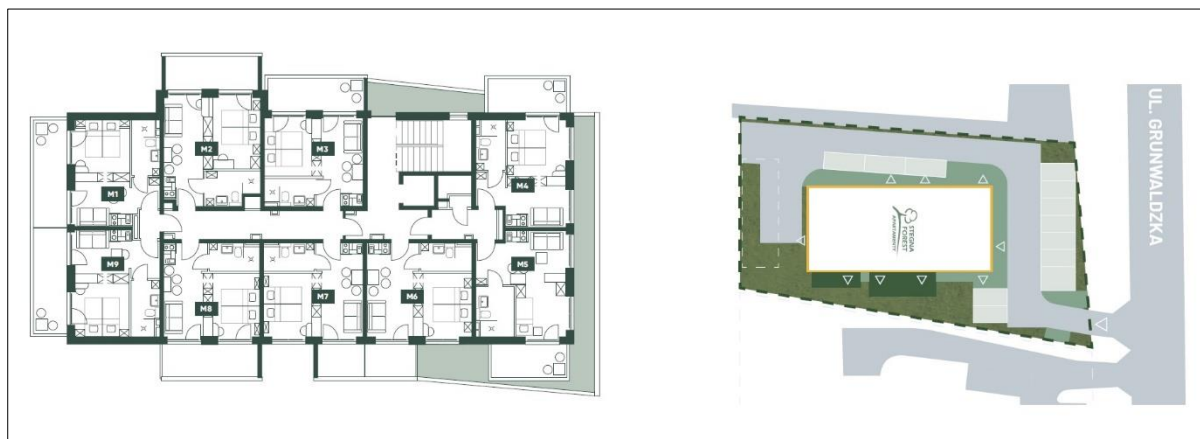

KARTA LOKALU

RZUT LOKALU nr 9

23,58 m²

I piętro

M9

PU

23,58 m²

1. łazienka	4,13 m ²
2. Salon	19,45 m ²
3. Balkon	10,19 m ²